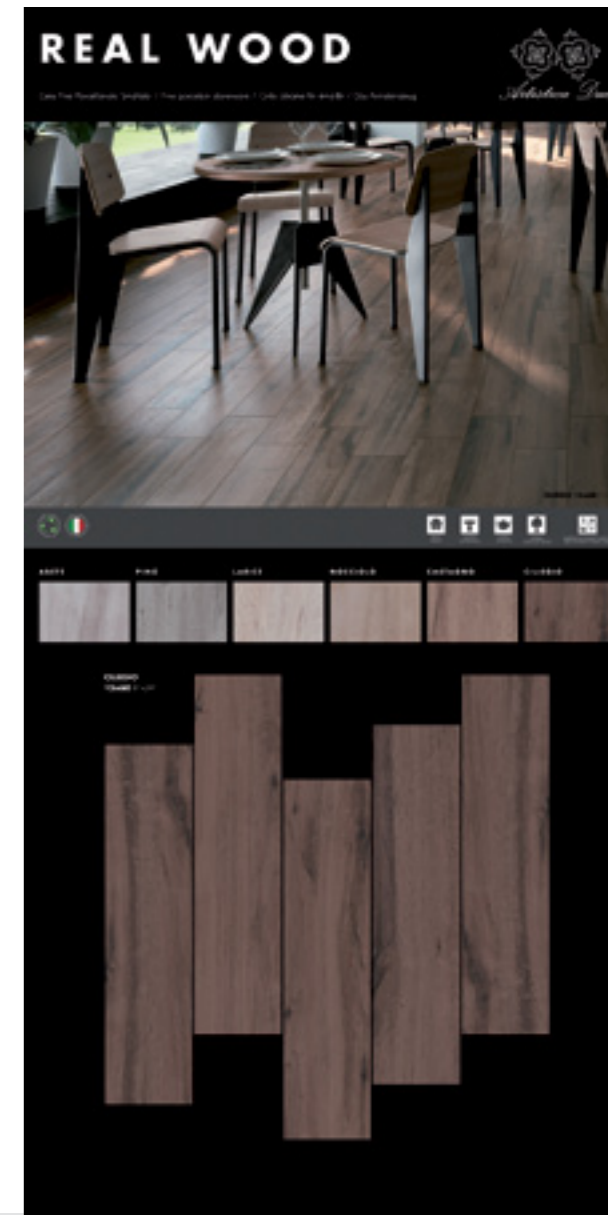

ABETE

PINO

LARICE

CASTAGNO

NOCCIOLO

CILIEGIO

# MERCHANDISING

200 cm

100 cm

PANNELLO SINOTTICO  
SYNOPTIC PANEL / PANNEAU SYNOPTIQUE / SYNOPTISCHE MUSTERDECKEL