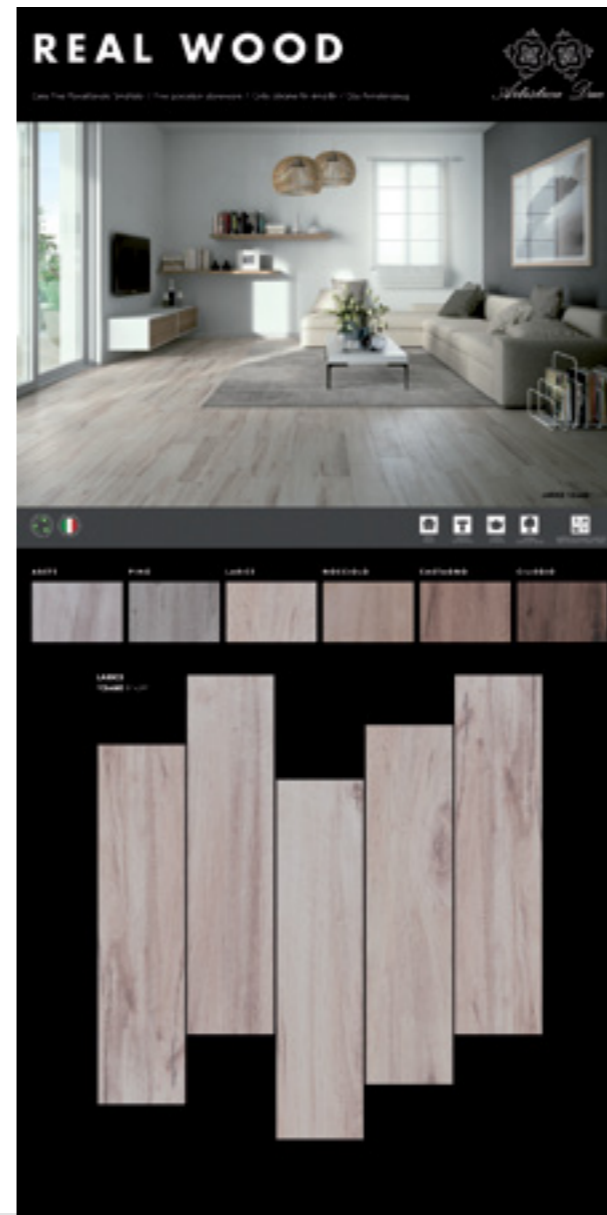

ABETE

PINO

LARICE

CASTAGNO

NOCCIOLO

CILIEGIO

# MERCHANDISING

200 cm

100 cm

PANNELLO SINOTTICO  
SYNOPTIC PANEL / PANNEAU SYNOPTIQUE / SYNOPTISCHE MUSTERDECKEL